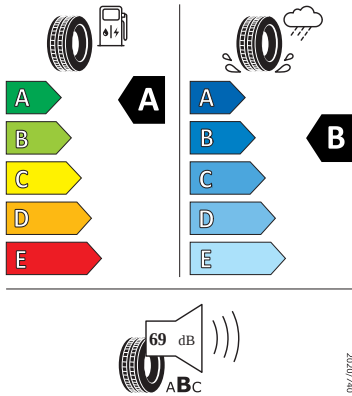

- LED hlavní světlomety
- Loketní opěra "Jumbobox"
- Loketní opěrka vzadu
- Mechanické výškové seřizování obou předních sedadel
- Mlhové světlo a odbočovací světlo
- Nekuřácké provedení
- Opěrky hlavy předních sedadel, výškově nastavitelné
- Opěrky hlavy vzadu
- Panoramatické střešní okno
- Parkovací senzory vzadu
- Potahy sedadel látka
- Přídavná spodní ochrana pohonné jednotky
- Prodloužení intervalu údržby
- Regulace sklonu světlometů
- S deštníkem
- Sada na opravu pneumatik
- Sada nářadí
- Síťový program
- Šrouby se zabezpečením proti krádeži (neuzamykatelné)
- Stěrač zadního okna s ostřikovačem a stupňovým intervalem stírání
- Sunset
- Světelný a dešťový asistent
- Světlo pro denní svícení s asistenčním světlem a funkcí Coming Home a Leaving home
- Systém Start/Stop
- Tempomat s omezovačem rychlosti
- Tříbodové automatické bezpečnostní pásy zadní vnější se štítkem ECE
- Tříbodový bezpečnostní pás pro prostřední zadní sedadlo
- Ukazatel stavu kapaliny v ostřikovači
- Upínací přípravek v zavazadlovém prostoru
- Víko schránky před spolujezdcem, s osvětlením
- Virtuální kokpit mini 8"
- Vyhřívání předních sedadel s oddělenou regulací

Energetické štítky pneumatik

- Continental 205/55 R17

- Goodyear 205/55 R17

GOODYEAR

546612

205/55R17 91 V

C1

- Michelin 205/55 R17