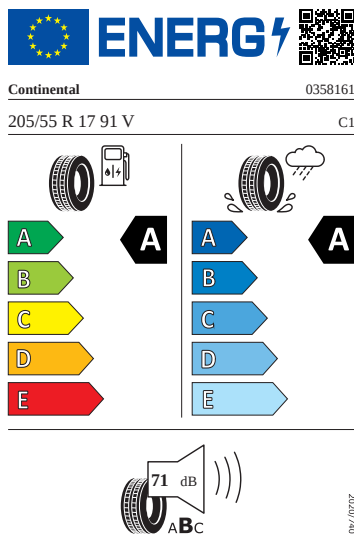

- LED hlavní světlomety
- Loketní opěra "Jumbobox"
- Loketní opěrka vzadu
- Mechanické výškové seřizování obou předních sedadel
- Mlhové světlo a odbočovací světlo
- Nekuřácké provedení
- Opěrky hlavy předních sedadel, výškově nastavitelné
- Opěrky hlavy vzadu
- Panoramatické střešní okno
- Parkovací senzory vzadu
- Potahy sedadel látka
- Přídavná spodní ochrana pohonné jednotky
- Prodloužení intervalu údržby
- Regulace sklonu světlometů
- S deštníkem
- Sada na opravu pneumatik
- Sada nářadí
- Síťový program
- Šrouby se zabezpečením proti krádeži (neuzamykatelné)
- Stěrač zadního okna s ostřikovačem a stupňovým intervalem stírání
- Sunset
- Světelný a dešťový asistent
- Světlo pro denní svícení s asistenčním světlem a funkcí Coming Home a Leaving home
- Systém Start/Stop
- Tempomat s omezovačem rychlosti
- Tříbodové automatické bezpečnostní pásy zadní vnější se štítkem ECE
- Tříbodový bezpečnostní pás pro prostřední zadní sedadlo
- Ukazatel stavu kapaliny v ostřikovači
- Upínací přípravek v zavazadlovém prostoru
- Víko schránky před spolujezdcem, s osvětlením
- Virtuální kokpit mini 8"
- Vyhřívání předních sedadel s oddělenou regulací

Energetické štítky pneumatik

- Continental 205/55 R17

- Goodyear 205/55 R17