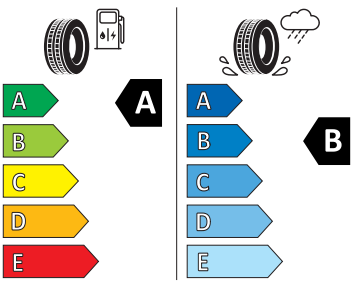

Energetické štítky pneumatik

- Goodyear 205/60 R16

GOODYEAR

546288

205/60R16 92 V

C1

2020/740

- Kumho 205/60 R16