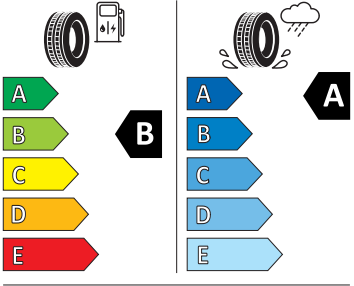

Energetické štítky pneumatik

- Bridgestone 225/45 R18

- Goodyear 225/45 R18

GOODYEAR

546337

225/45R18 91 Y

C1

2020/740