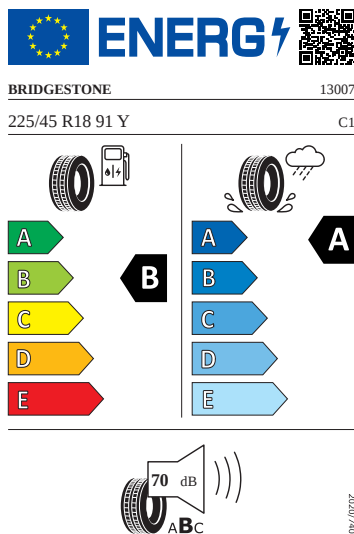

- Dětská pojistka, elektricky ovládatelná
- Externí, USB typ C, datová(é) zásuvka(-y) a nabíjecí zásuvka(-y) se zvýšeným nabíjecím výkonem
- Kotoučové brzdy zadní
- Odbočovací světla a světla pro jakékoli počasí
- Odjištění zadního sedadla mechanické
- Osvětlení zavazadlového prostoru
- Paket pro spaní
- Posilovač brzd pro vozidla s elektronickým pohonem (ESC a elektronický posilovač brzd)
- Prodloužení intervalu údržby
- Prostorově úsporné nouzové rezervní kolo, radiální konstrukce (5 otvorů)
- S ostříkovačem světlometů, s ukazatelem stavu kapaliny
- Sada nářadí a zvedák vozu
- Síť na zavazadla
- Sklo pro optimalizovaný teplotní komfort
- Spouštěč okna s komfortním ovládáním a vypínací pojistkou, elektrický
- Šrouby se zabezpečením proti krádeži
- Světlo pro denní svícení s asistenčním světlem a automatickou funkcí Coming Home a Leaving Home
- Tříbodové automatické bezpečnostní pásy zadní vnější se štítkem ECE
- Upevnění dětské sedačky pro dět. zádrž. systém i-Size, 2 x Top Tether a upevnění dět. sed. vpředu na str. spol.
- Vnější zpětná zrcátka s pamětí, s aut. zatmavováním, elektr. sklopná/nastav./vyhřívána
- Vyhřívání předních sedadel
- Boční okna a zadní okno
- Parkovací asistent IPA (Intelligent Park Assist)
- Prediktivní ochrana cestujících

Energetické štítky pneumatik

- Bridgestone 225/45 R18

- Goodyear 225/45 R18