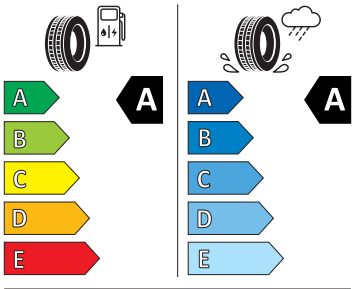

# Energetické štítky pneumatik

- Hankook 235/50 R19

Hankook

1032201

235/50R19 99 V

C1

2020/740