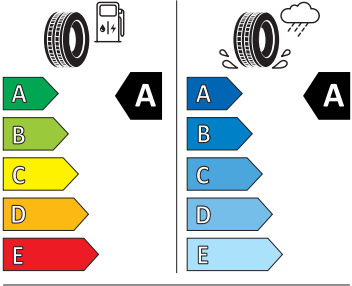

Energetické štítky pneumatik

- Bridgestone 205.0/55.0 R16

BRIDGESTONE 13233

205/55 R16 91 V C1

2020/740

- GOODYEAR 205.0/55.0 R16

GOODYEAR 577215

205/55R16 91 V C1