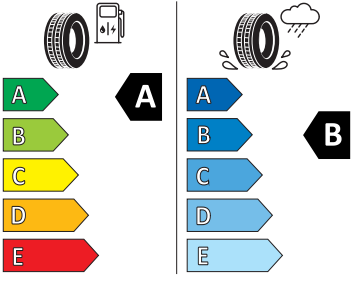

Energetické štítky pneumatik

- Bridgestone 205.0/55.0 R16

BRIDGESTONE 13233

205/55 R16 91 V C1

2020/740

- GOODYEAR 205.0/55.0 R16

GOODYEAR 577215

205/55R16 91 V C1