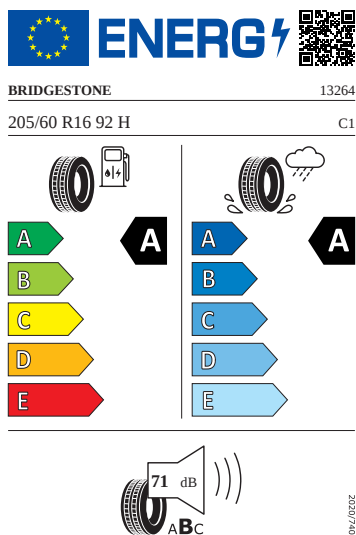

- Síťový program
- Šrouby kola standardní
- Stěrač zadního okna s ostřikovačem a stupňovým intervalem stírání
- Stupňový interval stírání stěračů s se snímačem světla
- Světlo pro denní svícení s asistenčním světlem a funkcí Coming Home a Leaving home
- Systém Start/Stop
- Tempomat s omezovačem rychlosti
- Tříbodové automatické bezpečnostní pásy zadní vnější se štítkem ECE
- Tříbodový bezpečnostní pás pro prostřední zadní sedadlo
- Ukazatel stavu kapaliny v ostřikovači
- Upínací přípravek v zavazadlovém prostoru
- Víko schránky před spolujezdcem, s osvětlením
- Virtuální kokpit mini 8"
- Vyhřívání trysky ostřikovačů čelního skla
- Vyhřívání předních sedadel s oddělenou regulací
- Zadní sedadlo nedělené, opěradlo dělené sklopné
- 4 reproduktory
- Bez odpadkového koše
- Bez přídatného/nezávislého topení
- Bezpečnostní vnitřní zrcátko
- Infotainment Media 8"
- Regulace sklonu světlometů
- Vnější zpětná zrcátka elektricky nastavitelná a vyhřívána

Energetické štítky pneumatik

- Bridgestone 205.0/60.0 R16

- Goodyear 205.0/60.0 R16