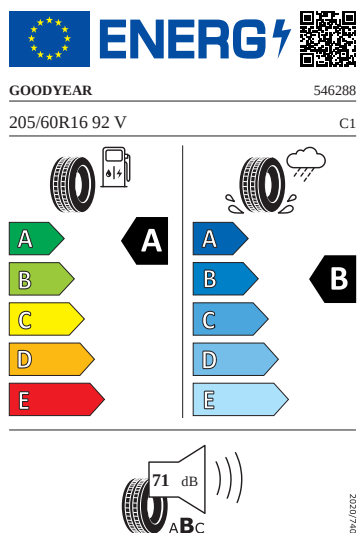

- Zadní sedadlo nedělené, opěradlo dělené sklopné

Rezervy/pneumatiky

- Rezervní kolo (plnohodnotné) s příslušenstvím

Akční pakety

- Interiér plus

Interiér

- •
- •
- •
- 12 V zásuvka v zavazadlovém prostoru
- Dekorační vložky
- Komfortní sedadla vpředu
- Kožený multifunkční volant
- Střední loketní opěrka vpředu
- Dveře a boční obložení, pěnová fólie a tkanina

Exteriér

- Kryt vnějšího zpětného zrcátka a různé nastavbové díly v barvě vozidla
- Ozdobné lišty Černé
- Pneumatiky 205/60 R16 92V
- Sada nápisů v základním provedení
- Zadní díl výfuku (standardní)
- Celoplošné kryty kol CALISTO 15"
- Nárazníky, standardní
- Tekton 16"

Energetické štítky pneumatik

- Goodyear 205/60 R16

- Hankook 205/60 R16