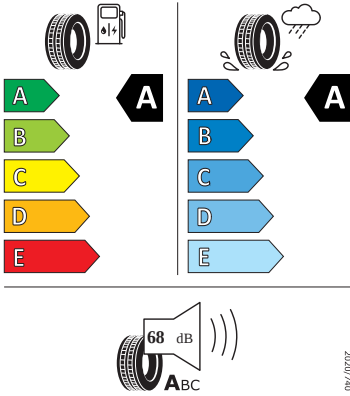

Energetické štítky pneumatik

- Goodyear 205/60 R16

- Hankook 205/60 R16

Hankook 1028694

205/60R16 92 V C1

- Kumho 205/60 R16

KUMHO PS71 2267663

205/60R16 92 V C1