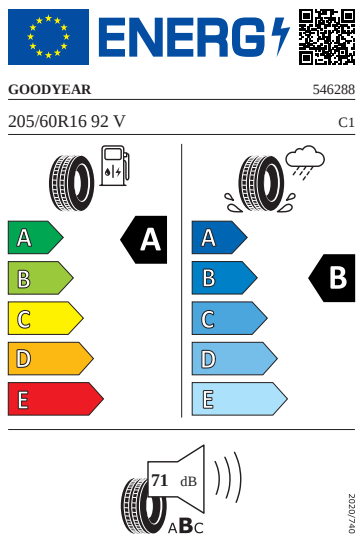

- Bez pružných popruhů na zavazadla/sít/ tašku
- Bez rozšířeného bezpečnostního systému
- Bez střešního nosiče/nosiče zavazadel
- Centrální zamykání "Keyless-Go" bez bezpečnostní pojistky
- DAB - digitální radiopřijem
- Detekce rozptýlení a únavy
- Elektronický imobilizér
- Externí, USB typ C, datová(é) zásuvka(-y) a nabíjecí zásuvka(-y) se zvýšeným nabíjecím výkonem
- Kotoučové brzdy zadní
- Kryt zavazadlového prostoru, sklápěcí
- Opěrky hlavy vzadu (3 kusy)
- Osvětlení zavazadlového prostoru
- Pomocné parkovací zařízení
- Posilovač brzd pro vozidla bez elektrického pohonu (ESC a elektronický posilovač brzd)
- Přístrojová deska standardní
- Prodloužení intervalu údržby
- Sada náradí a zvedák vozu
- Sklo pro optimalizovaný teplotní komfort
- Spouštěč okna s komfortním ovládáním a vypínací pojistkou, elektrický
- Šrouby se zabezpečením proti krádeži
- Stěrač zadního okna s ostřikovačem a stupňovým intervalem stírání
- Světlo pro denní svícení s asistenčním světlem a automatickou funkcí Coming Home a Leaving Home
- Tříbodové automatické bezpečnostní pásy zadní vnější se štítkem ECE
- Upevnění dětské sedačky pro dět. zádrž. systém i-Size, 2 x Top Tether a upevnění dět. sed. vpředu na str. spol.
- Vnější zpětná zrcátka, el. sklopná, el. nastavitelná, separátně vyhřívaná
- Vyhřívání předních sedadel
- Virtuální kokpit mini 10"

Energetické štítky pneumatik

- Goodyear 205.0/60.0 R16

- Hankook 205.0/60.0 R16