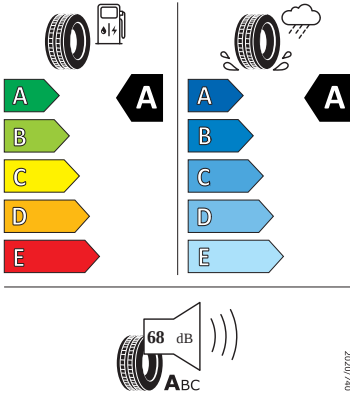

Energetické štítky pneumatik

- Goodyear 205.0/60.0 R16

- Hankook 205.0/60.0 R16

Hankook 1028694

205/60R16 92 V C1

- Kumho 205.0/60.0 R16

KUMHO PS71 2267663

205/60R16 92 V C1