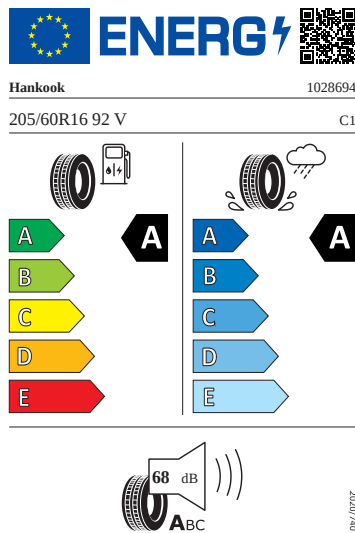

Ostatní

- Sada nářadí a zvedák vozu

Vnitřní vybavení

- Multifunkční kožený volant s pádly

Energetické štítky pneumatik

- Hankook 205/60 R16

- Kumho 205/60 R16

KUMHO PS71