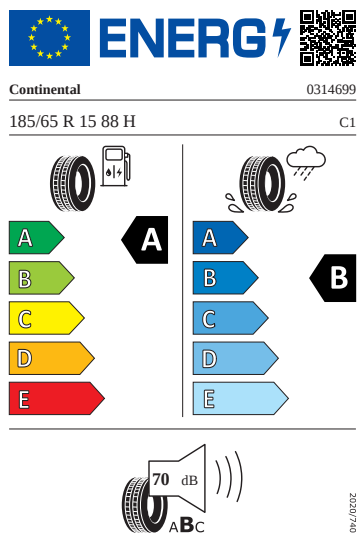

- Výškově nastavitelné sedadlo řidiče a spolujezdce
- Zadní sedadlo nedělené, opěradlo dělené sklopné
- Opěrky hlavy vzadu
- Vyhřívání předních sedadel
- Loketní opěrka s Jumbo Boxem
- Bederní opěrky na předních sedadlech

Vnitřní výbava

- Spodní dekorační vložky
- Textilní koberce vpředu a vzadu
- Kabinový vzduchový filtr s aktivním uhlím
- Upínací přípravek v zavazadlovém prostoru
- Kryt zavazadlového prostoru, sklápěcí
- Elektrické ovládání oken vpředu a vzadu
- Schránka před spolujezdcem standardní
- Dekorační vložky
- Systém pro zabezpečení nákladu včetně nákupní sítě
- Kožená hlavice řadící páky
- Držák na brýle
- Manuální klimatizace
- Osvětlení zavazadlového prostoru

Vnější výbava

- Uzávěr palivové nádrže
- Vnější zrcátko na straně řidiče konvexní, na straně spolujezdce konvexní
- Kryt vnějšího zpětného zrcátka a různé nástavbové díly v barvě vozidla
- Mřížka chladiče
- Elektricky nastavitelná a vyhřívána vnější zpětná zrcátka
- Parkovací senzory vzadu
- LED přední světlomety s LED denním svícením
- Stěrač zadního okna s ostříkovačem a stupňovým intervalem stírání

Motor a převodovka

- Madlo ruční brzdy kožené
- Systém start-stop s rekuperací

Vnitřní vybavení

- Multifunkční kožený volant

Energetické štítky pneumatik

- Continental 185/65 R15

- Kumho 185/65 R15