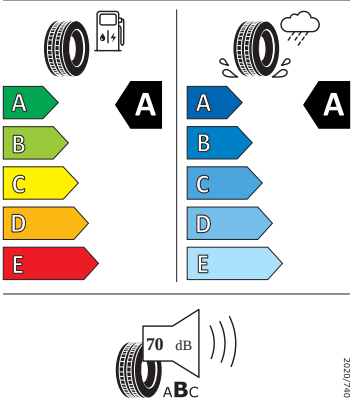

2020/740

- Goodyear 185/65 R15