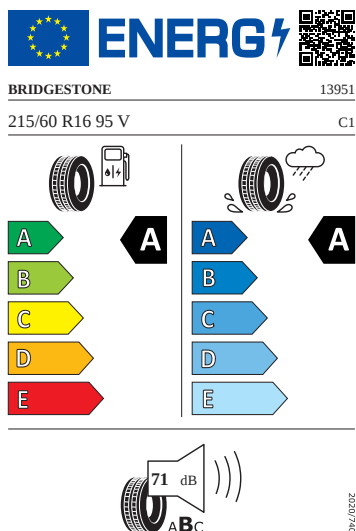

Ostatní

- Dva klíče dálkového centrálního zamykání
- Sada nářadí a zvedák vozu

Vnitřní vybavení

- Multifunkční kožený volant

Energetické štítky pneumatik

- Bridgestone 215/60 R16

- Continental 215/60 R16

Continental