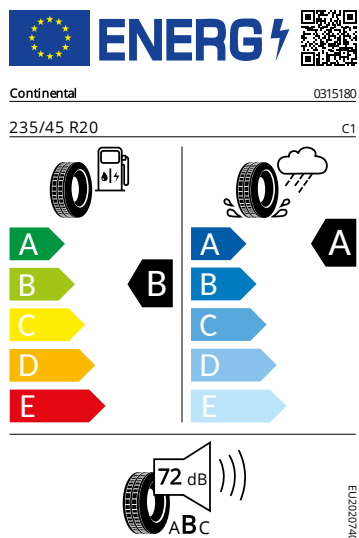

Vnitřní vybavení

- Multifunkční kožený vyhřívaný volant s pádly

Energetické štítky pneumatik

- Continental 235/45 R20

- Continental 235/45 R20

- Hankook 235/45 R20

235/45 R20

C1