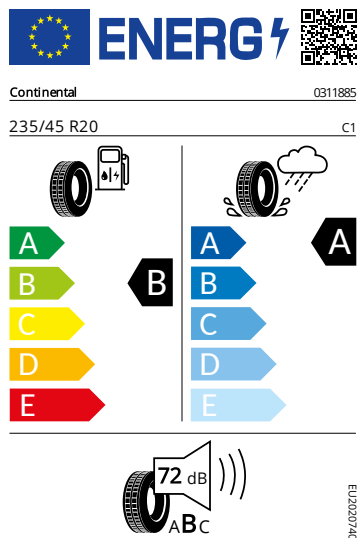

Ostatní

- Dva klíče dálkového centrálního zamykání
- Držák telefonu a tabletu
- Adaptér zásuvky tažného zařízení
- Sada nářadí a zvedák vozu

Vnitřní vybavení

- Multifunkční kožený vyhřívaný volant s pádly

Energetické štítky pneumatik

- Continental 235/45 R20