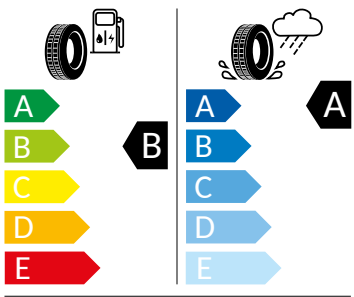

Vnitřní vybavení

- Multifunkční kožený vyhřívaný volant s pádly

Energetické štítky pneumatik

- Continental 235/45 R20

- Continental 235/45 R20

- Hankook 235/45 R20

235/45 R20

C1