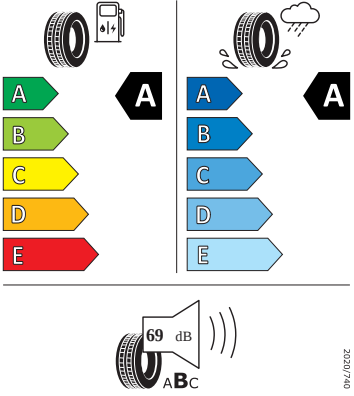

NEXENTIRE

18133

205/55R16 91 V

C1