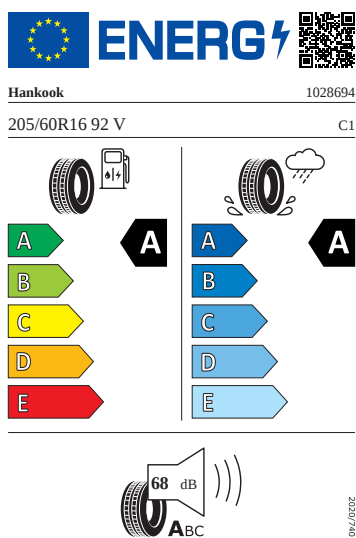

Vnitřní výbava

- Bez koberečků
- Kryt zavazadlového prostoru, posuvný
- Dveře a boční obložení
- Přístrojová deska standardní
- Spouštěč okna s komfortním ovládáním a vypínací pojistkou, elektrický
- Bez pružných popruhů na zavazadla/sít/ tašku
- Dekorační vložky
- Osvětlení zavazadlového prostoru
- Vyhřívání čelního skla
- Sunset

Kola a pneumatiky

- Alasia Aero 16"
- Šrouby se zabezpečením proti krádeži

Vnitřní vybavení

- Vyhřívání volantu

Energetické štítky pneumatik

- Hankook 205/60 R16

- Kumho 205/60 R16