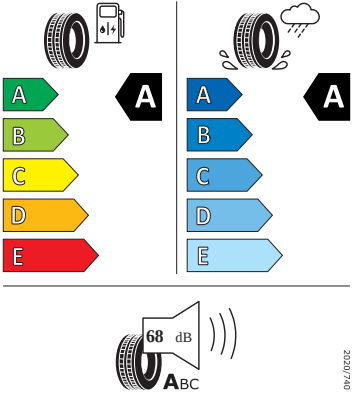

2020/740

- Kumho 205/60 R16