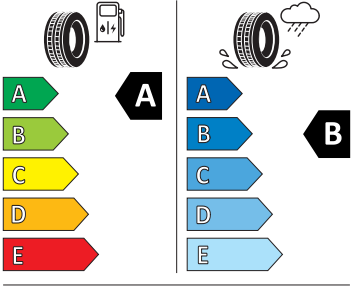

Energetické štítky pneumatik

- Goodyear 205.0/60.0 R16

GOODYEAR

546288

205/60R16 92 V

C1

2020/740

- Kumho 205.0/60.0 R16