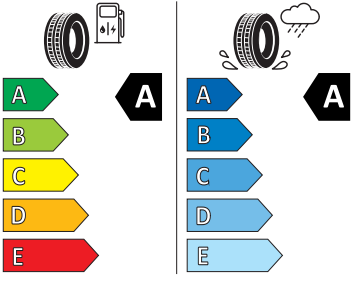

2020/740

- Kumho 205.0/60.0 R16

KUMHO PS71

2267663

205/60R16 92 V

C1